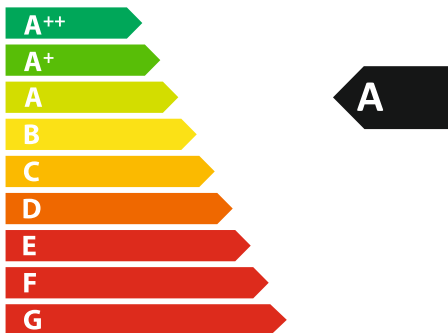

ENERG

енергия · ενεργεια

DOMO *fire*

Piccolo/Picobello/Belmonte

5,5
kW

ENERGIA · ЕНЕРГИЯ · ΕΝΕΡΓΕΙΑ · ENERGIJA · ENERGY · ENERGIE · ENERGI

2015/1186