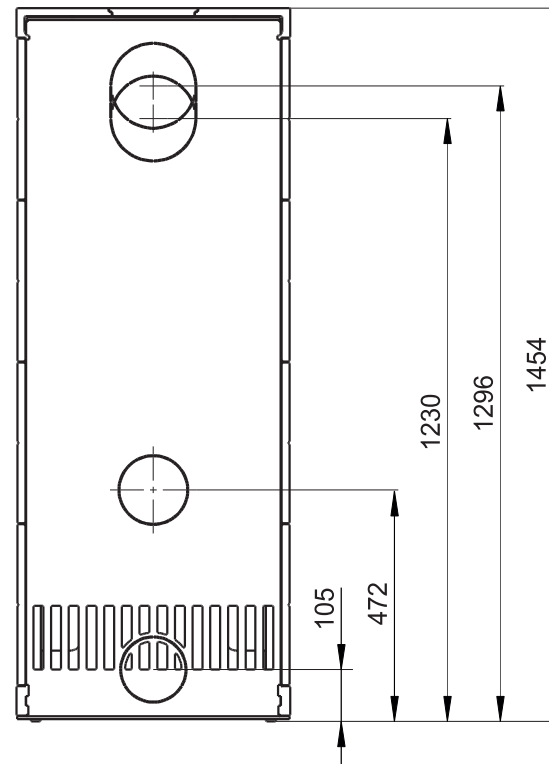

Primární / Sekundární vzduch
Primärluft / Sekundärluft
Primary / Secondary air

CPV - Centr. přívod vzduchu
ZLZ - Zentralluftzufuhr
CAI - Central air inlet

Rozměry v mm
Maße in mm
Dimensions in mm

Kachlová kamna Kachelöfen Tiled Stoves	Typ Type Typ	FANTASY 2	List Blatt Sheet	1/1
Hmotnost Gewicht Weight	Rozměry topeniště (výška x šířka x hloubka) Maße Feuerraum (höhe x breite x tiefe) Combustion Chamber Dimensions (height x width x depth)		Hein & spol. - keramické závody, spol. s r. o. Odry - Tošovice	
185 kg	260 x 320 x 250 (mm)			