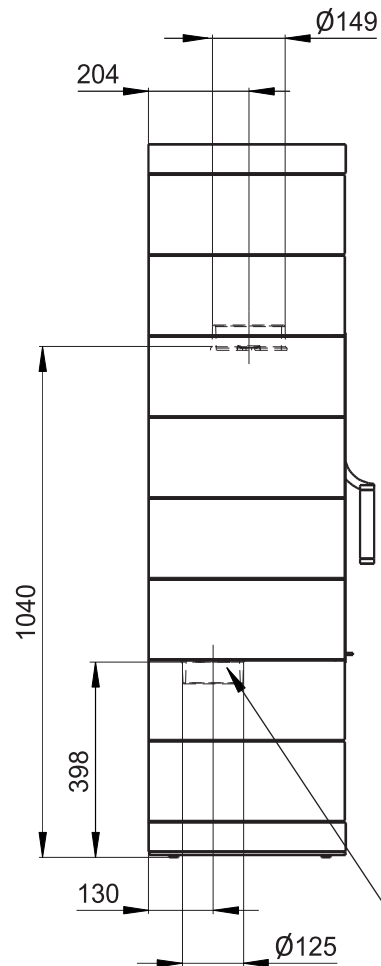

Primární / Sekundární vzduch
Primärluft / Sekundärluft
Primary / Secondary air

CPV - Centr. přívod vzduchu
ZLZ - Zentralluftzufuhr
CAI - Central air inlet

Rozměry v mm
Maße in mm
Dimensions in mm

Kachlová kamna Kachelöfen Tiled Stoves	Typ Type Typ	FANTASY 2	List Blatt Sheet	1/1
Hmotnost Gewicht Weight	Rozměry topeniště (výška x šířka x hloubka) Maße Feuerraum (höhe x breite x tiefe) Combustion Chamber Dimensions (height x width x depth)		Hein & spol. - keramické závody, spol. s r. o. Odry - Tošovice	
185 kg	260 x 320 x 250 (mm)			