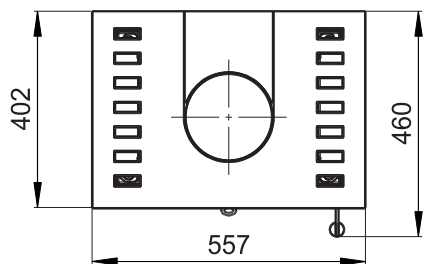

Primární / Sekundární vzduch
Primärluft / Sekundärluft
Primary / Secondary air

CPV - Centr. přívod vzduchu
ZLZ - Zentralluftzufuhr
CAI - Central air inlet

Rozměry v mm
Maße in mm
Dimensions in mm

Kachlová kamna Kachelöfen Tiled Stoves	Typ Type Typ	FANTASY 2	List Blatt Sheet	1/1
Hmotnost Gewicht Weight	Rozměry topeniště (výška x šířka x hloubka) Maße Feuerraum (höhe x breite x tiefe) Combustion Chamber Dimensions (height x width x depth)		Hein & spol. - keramické závody, spol. s r. o. Odry - Tošovice	
185 kg	260 x 320 x 250 (mm)			