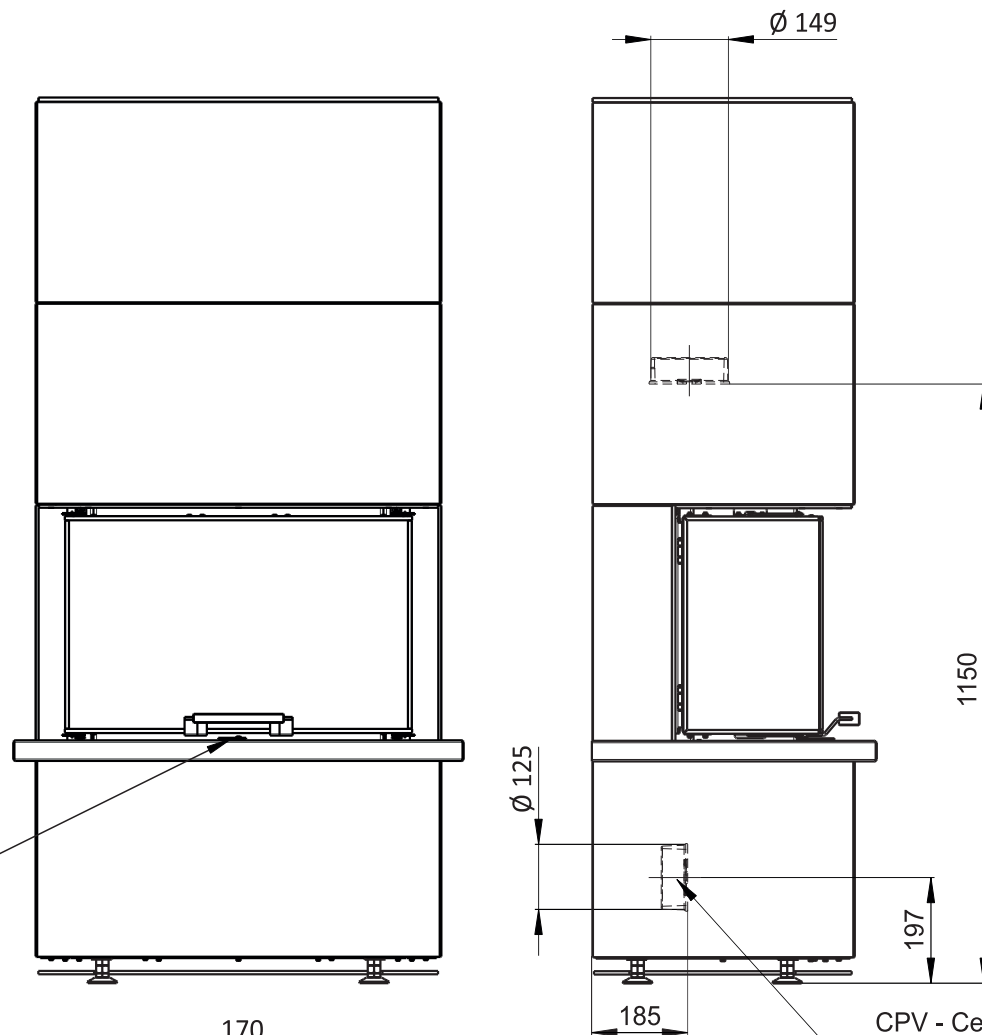

Primární / Sekundární vzduch
Primärluft / Sekundärluft
Primary / Secondary air

Rozměry v mm
Maße in mm
Dimensions in mm

CPV - Centr. přívod vzduchu
ZLZ - Zentralluftzufuhr
CAI - Central air

Kachlový krb Kachelkamin Tiled fireplace	Typ Type Typ	SPIRIT C2 M	List Blatt Sheet	1/1
Hmotnost Gewicht Weight	Rozměry topeniště (výška x šířka x hloubka) Maße Feuerraum (höhe x breite x tiefe) Combustion Chamber Dimensions (height x width x depth)		Hein & spol. - keramické závody, spol. s r. o. Odry - Tošovice	
310 kg	462 x 484 x 242 (mm)			