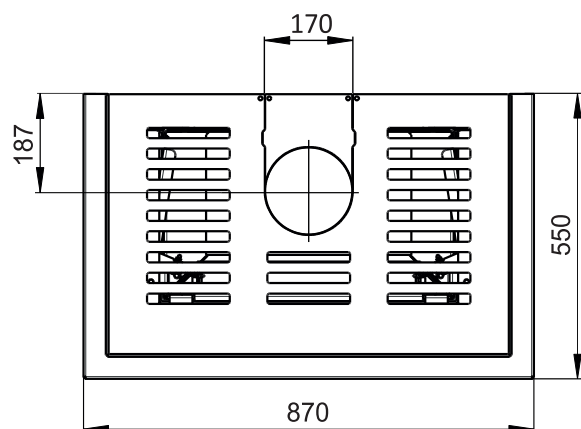

Primární / Sekundární vzduch
Primärluft / Sekundärluft
Primary / Secondary air

Rozměry v mm
Maße in mm
Dimensions in mm

CPV - Centr. přívod vzduchu
ZLZ - Zentralluftzufuhr
CAI - Central air

Kachlový krb Kachelkamin Tiled fireplace	Typ Type Typ	SPIRIT C2 M	List Blatt Sheet	1/1
Hmotnost Gewicht Weight	Rozměry topeniště (výška x šířka x hloubka) Maße Feuerraum (höhe x breite x tiefe) Combustion Chamber Dimensions (height x width x depth)		Hein & spol. - keramické závody, spol. s r. o. Odry - Tošovice	
310 kg	462 x 484 x 242 (mm)			