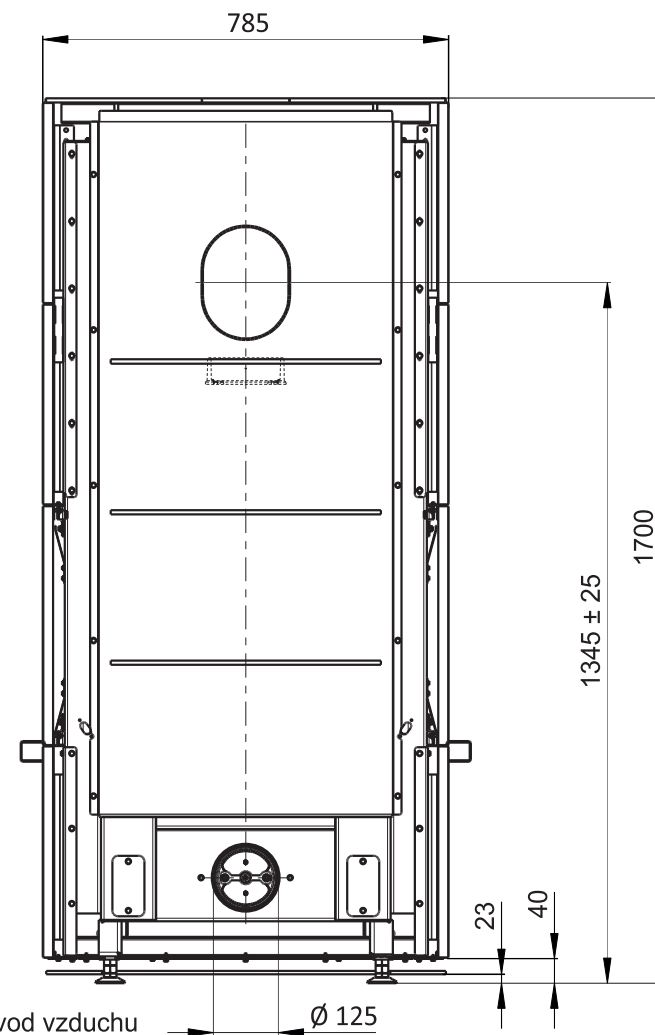

Primární / Sekundární vzduch
Primärluft / Sekundärluft
Primary / Secondary air

Rozměry v mm
Maße in mm
Dimensions in mm

CPV - Centr. přívod vzduchu
ZLZ - Zentralluftzufuhr
CAI - Central air

Kachlový krb Kachelkamin Tiled fireplace	Typ Type Typ	SPIRIT C2 M	List Blatt Sheet	1/1
Hmotnost Gewicht Weight	Rozměry topeniště (výška x šířka x hloubka) Maße Feuerraum (höhe x breite x tiefe) Combustion Chamber Dimensions (height x width x depth)		Hein & spol. - keramické závody, spol. s r. o. Odry - Tošovice	
310 kg	462 x 484 x 242 (mm)			