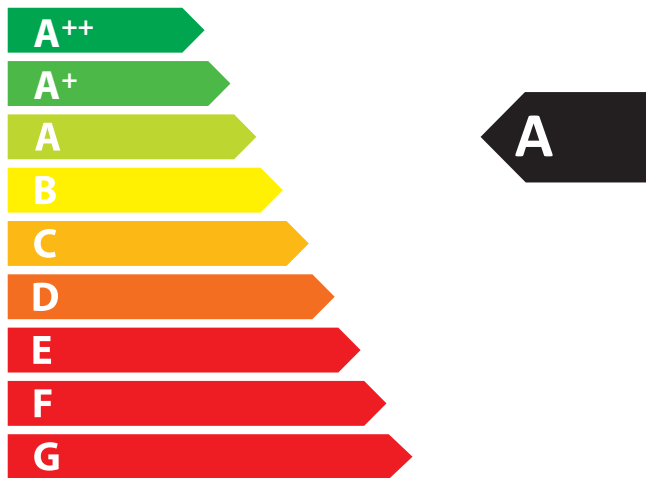

ENERG
енергия · ενεργεια

Jøtul

I 520 Series, FS 73,
FS 74, FS 173, FS 175

7,9
kW

ENERGIA · ЕНЕРГИЯ · ΕΝΕΡΓΕΙΑ · ENERGIJA · ENERGY · ENERGIE · ENERGI

2015/1186