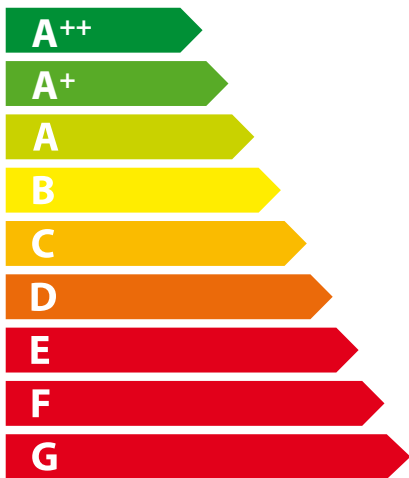

ENERG

енергия · ενεργεια

NORDICA®

VERONA XXL
- NERO ANTRACITE

7,0
kW

ENERGIA · ЕНЕРГИЯ · ΕΝΕΡΓΕΙΑ · ENERGIJA · ENERGY · ENERGIE · ENERGI

2015/1186

ENERG

енергия · ενεργεια

NORDICA®

VERONA XXL
- INOX

7,0
kW

ENERGIA · ЕНЕРГИЯ · ΕΝΕΡΓΕΙΑ · ENERGIJA · ENERGY · ENERGIE · ENERGI

2015/1186